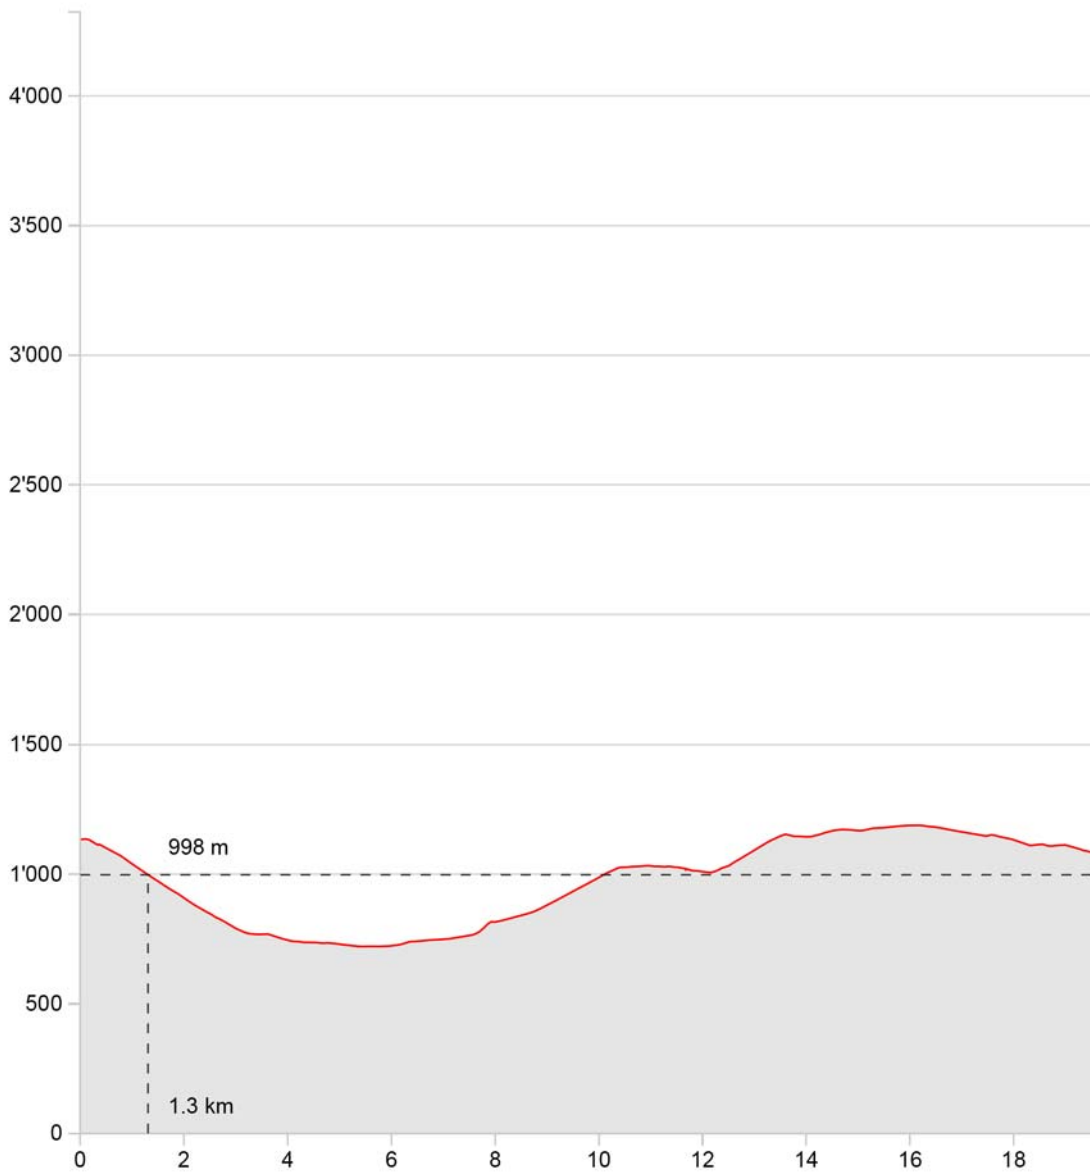

**Parcours 251**

|                      |                      |                         |                        |
|----------------------|----------------------|-------------------------|------------------------|
| <b>Longueur</b>      | <b>19.58 km</b>      | <b>Alt. min. / max.</b> | <b>721 m / 1'189 m</b> |
| <b>Mont. / Desc.</b> | <b>537 m / 589 m</b> | <b>Temps à pied</b>     | <b>5 h 8 min</b>       |