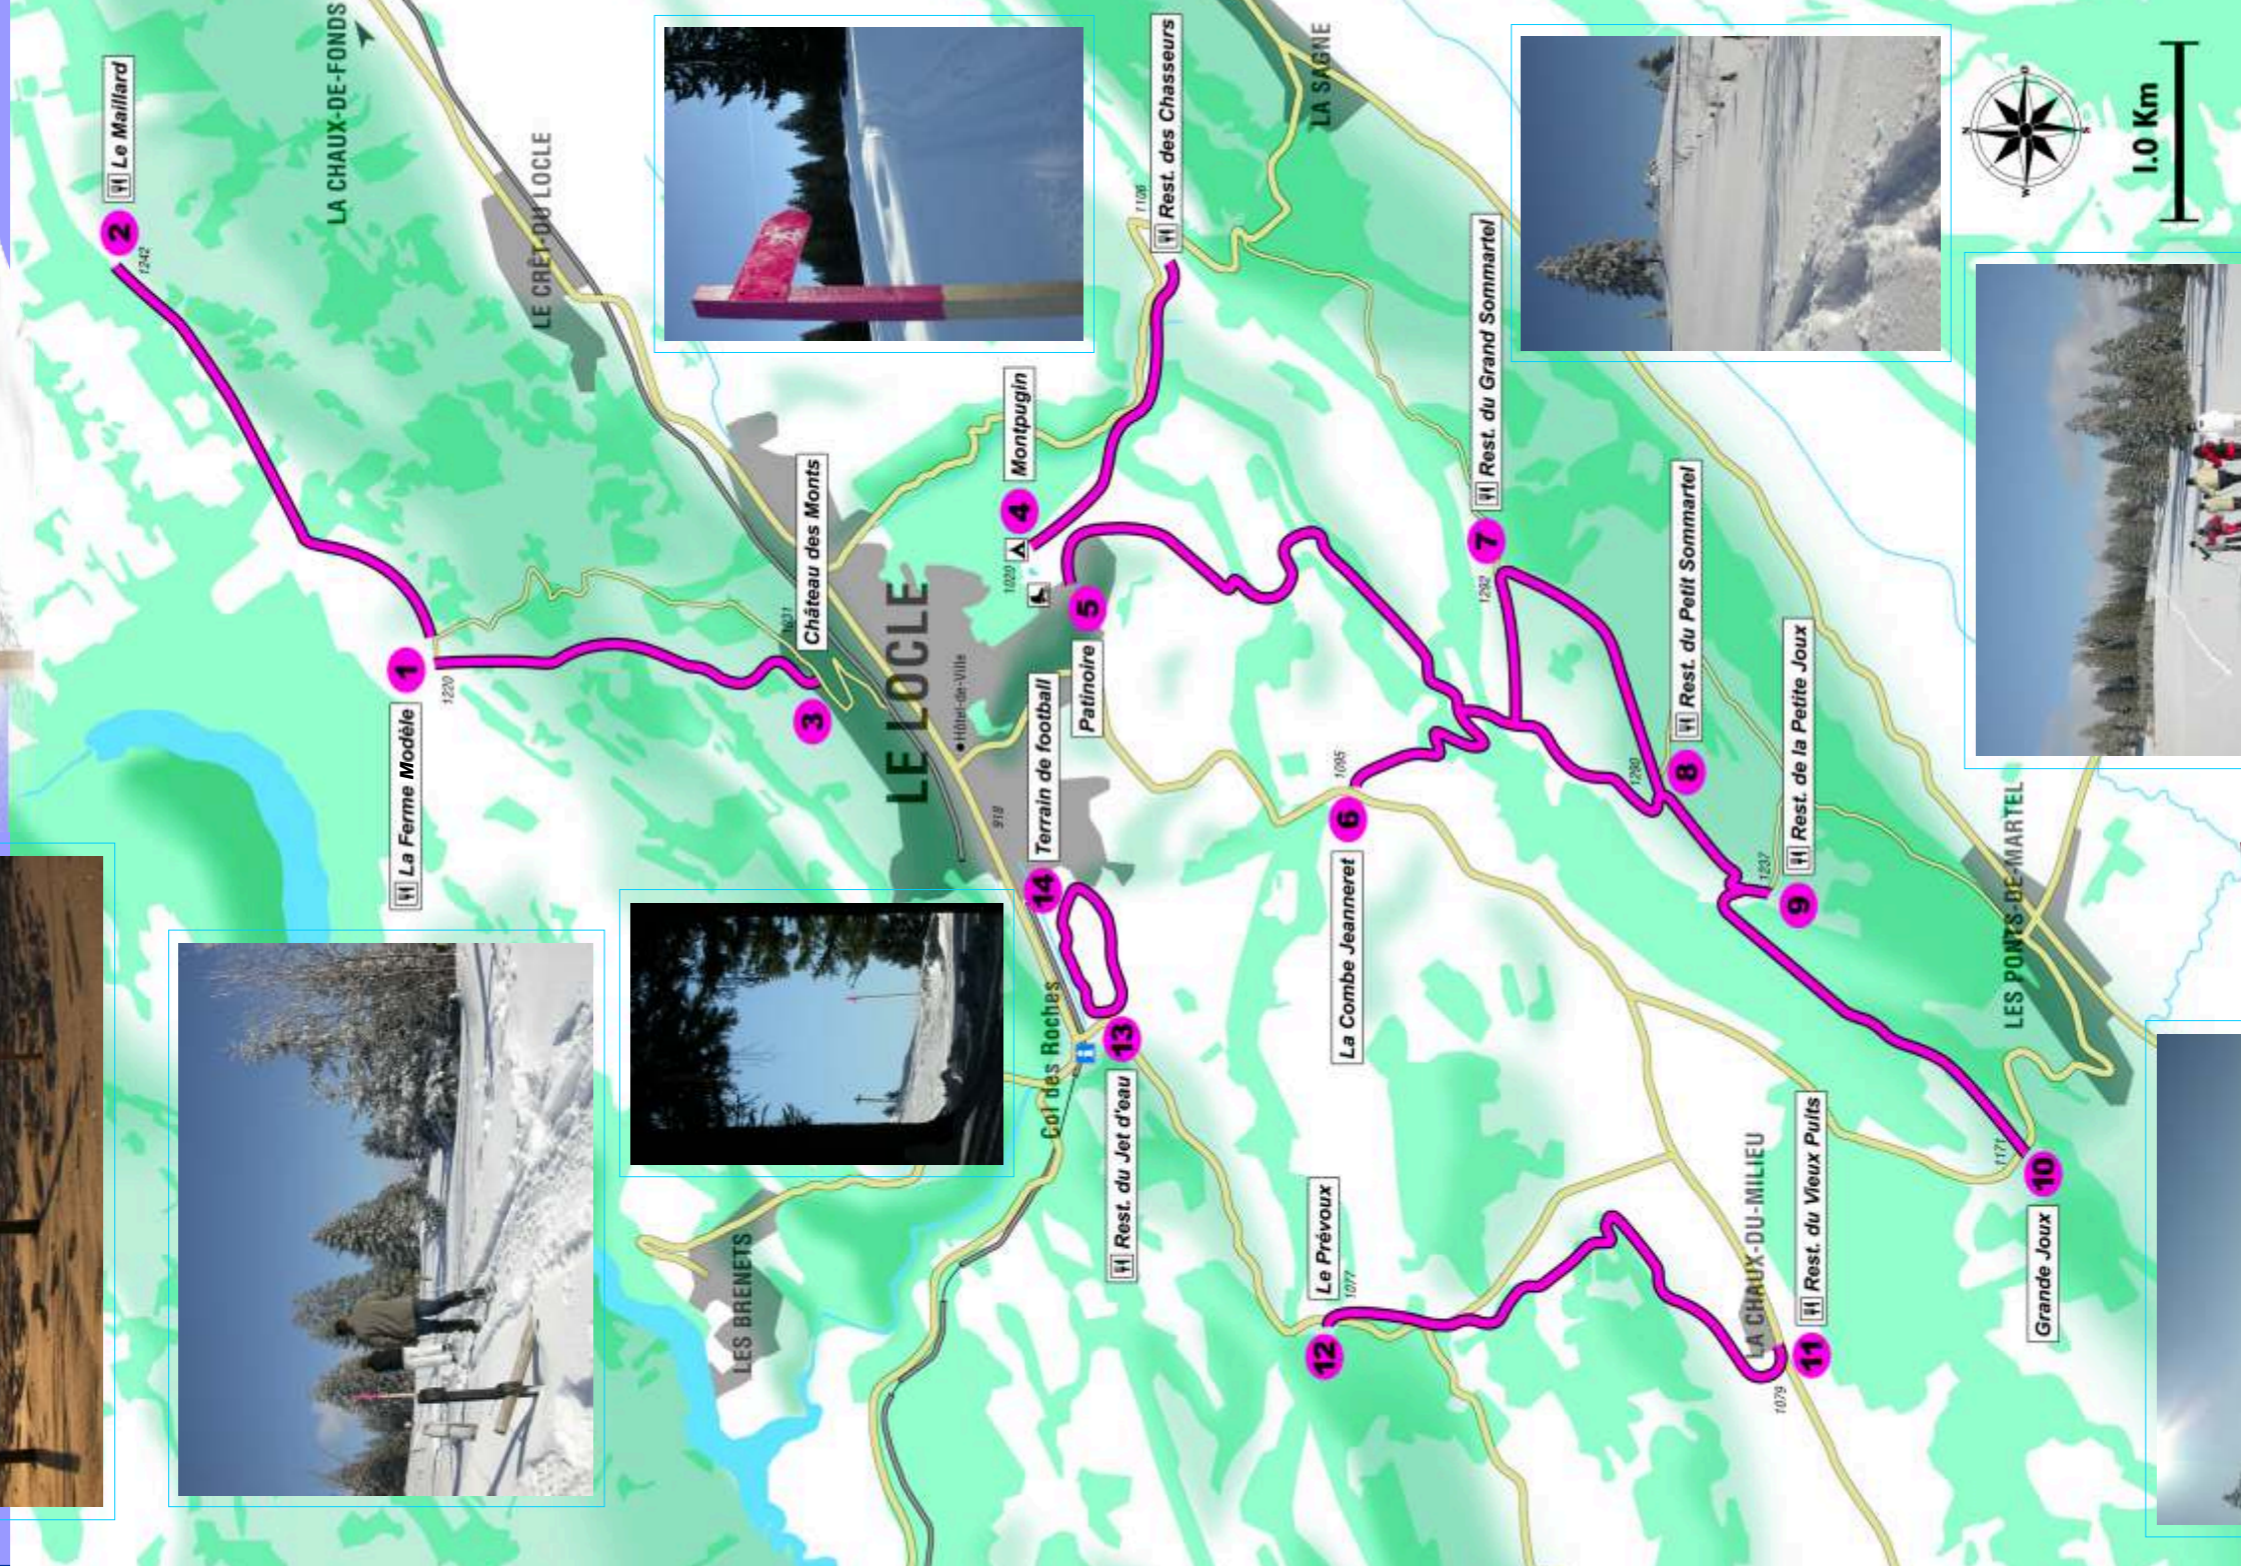

VILLE DU LOCLE

Bienvenue sur les parcours de raquettes balisés par la Ville du Locle.

Vous découvrirez des paysages extraordinaires. Merci de respecter la nature et la faune en restant sur le tracé indiqué et en ne laissant pas de débris derrière vous.

Parcours

1	↔	2	↔	8	↔	9
2,9 km		2,9 km		5 km		3,8 km
3	↔	1	↔	9	↔	8
2,2 km		2,2 km		5,9 km		1,6 km
4	↔			6	↔	7
1,6 km				2,9 km		3,1 km
5	↔	7	↔	6	↔	8
4,7 km		4,7 km		2,9 km		0,8 km
				5	↔	10
				5,9 km		0,9 km
				6	↔	12
				6	↔	2,5 km